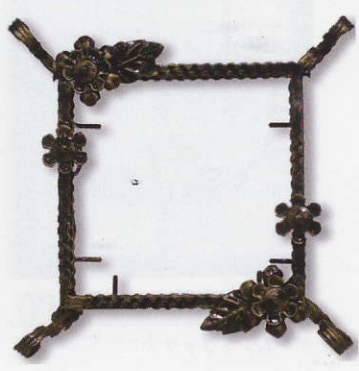

ピュアデコプラス
PDP

Dサイズ専用アイアンフレーム

ビス留めで簡単に施工でき、
照明のブラケットやお部屋の装飾に大活躍します。

組み合わせ例 SH-D27

PDP-A
単品 ¥18,000
Dサイズガラス
+PDP-Aセット ¥27,000
色：アンティークゴールド
防滴加工

組み合わせ例 SH-D16

PDP-C
単品 ¥20,000
Dサイズガラス
+PDP-Cセット ¥29,000
色：ブラック
防滴加工

組み合わせ例 SH-D08

PDP-F
単品 ¥20,000
Dサイズガラス
+PDP-Fセット ¥29,000
色：ブラック
防滴加工

組み合わせ例 SH-D30

PDP-H
単品 ¥18,000
Dサイズガラス
+PDP-Hセット ¥27,000
色：アンティークゴールド
防滴加工

組み合わせ例 SH-D20

PDP-J
単品 ¥18,000
Dサイズガラス
+PDP-Jセット ¥27,000
色：ブラック
防滴加工

組み合わせ例 SH-D31

PDP-K
単品 ¥18,000
Dサイズガラス
+PDP-Kセット ¥27,000
色：ブラック
防滴加工

※ガラスはDサイズガラス (P.35,36) からお好みのものをお選びください。 ※全ての商品に壁面取付用ビスが付属しています。

※防滴加工について…屋根の無い屋外など常時雨水のあたる可能性のある場所でのご使用はお控えください。

ピュアスタンド
PSD

Dサイズ専用置き型アイアンフレーム

場所を選ばない置くタイプが新登場。
スタンドグラスをもっと手軽に楽しめます。

PSD-01

単品 ¥16,000 / Dサイズガラス + PSD-01 セット ¥24,000

色：アンティークゴールド

PSD-02

単品 ¥16,000 / Dサイズガラス + PSD-02 セット ¥24,000

色：アンティークゴールド

※ガラスはDサイズガラス (P.35,36) からお好みのものをお選びください。