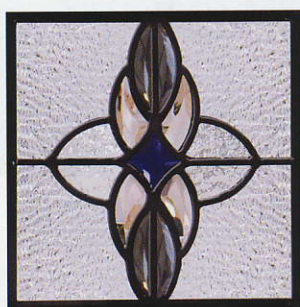

D サイズ

H200×W200×T18

場所を選ばずどんな場所にも使えるサイズで、
住まいを彩るちょっとしたアクセントになります。

SH-D01 ¥13,000

ケーム：ゴールド

SH-D03 ¥13,000

ケーム：ブラック

SH-D04 ¥14,000

ケーム：ブラック
一部鏡面ガラス ◆

SH-D05 ¥14,000

ケーム：ゴールド
一部鏡面ガラス ◆

SH-D07 ¥14,000

ケーム：ブラック

SH-D08 ¥14,000

ケーム：ブラック
一部鏡面ガラス ◆

SH-D10 ¥14,000

ケーム：ゴールド

SH-D16 ¥14,000

ケーム：ゴールド

SH-D19 ¥14,000

ケーム：ブラック

SH-D20 ¥14,000

ケーム：ブラック
一部鏡面ガラス ◆

SH-D22 ¥14,000

ケーム：ブラック
一部鏡面ガラス ◆

SH-D23 ¥14,000

ケーム：ブラック
一部鏡面ガラス ◆

SH-D24 ¥14,000

ケーム：ブラック
一部鏡面ガラス ◆

SH-D25 ¥14,000

ケーム：ゴールド
一部鏡面ガラス ◆

SH-D26 ¥14,000