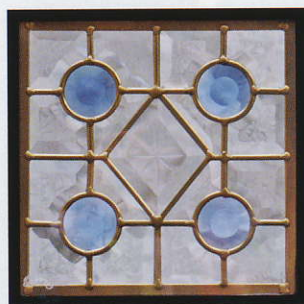

D サイズ

H200×W200×T18

場所を選ばずどんな場所にも使えるサイズで、
住まいを彩るちょっとしたアクセントになります。

SH-D01 ¥13,000

ケーム：ゴールド

SH-D03 ¥13,000

ケーム：ブラック

SH-D04 ¥14,000

ケーム：ブラック
一部鏡面ガラス ◆

SH-D05 ¥14,000

ケーム：ゴールド
一部鏡面ガラス ◆

SH-D07 ¥14,000

ケーム：ブラック

SH-D08 ¥14,000

ケーム：ブラック
一部鏡面ガラス ◆

SH-D10 ¥14,000

ケーム：ゴールド

SH-D16 ¥14,000

ケーム：ゴールド

SH-D19 ¥14,000

ケーム：ブラック

SH-D20 ¥14,000

ケーム：ブラック
一部鏡面ガラス ◆

SH-D22 ¥14,000

ケーム：ブラック
一部鏡面ガラス ◆

SH-D23 ¥14,000

ケーム：ブラック
一部鏡面ガラス ◆

SH-D24 ¥14,000

ケーム：ブラック
一部鏡面ガラス ◆

SH-D25 ¥14,000

ケーム：ゴールド
一部鏡面ガラス ◆

SH-D26 ¥14,000